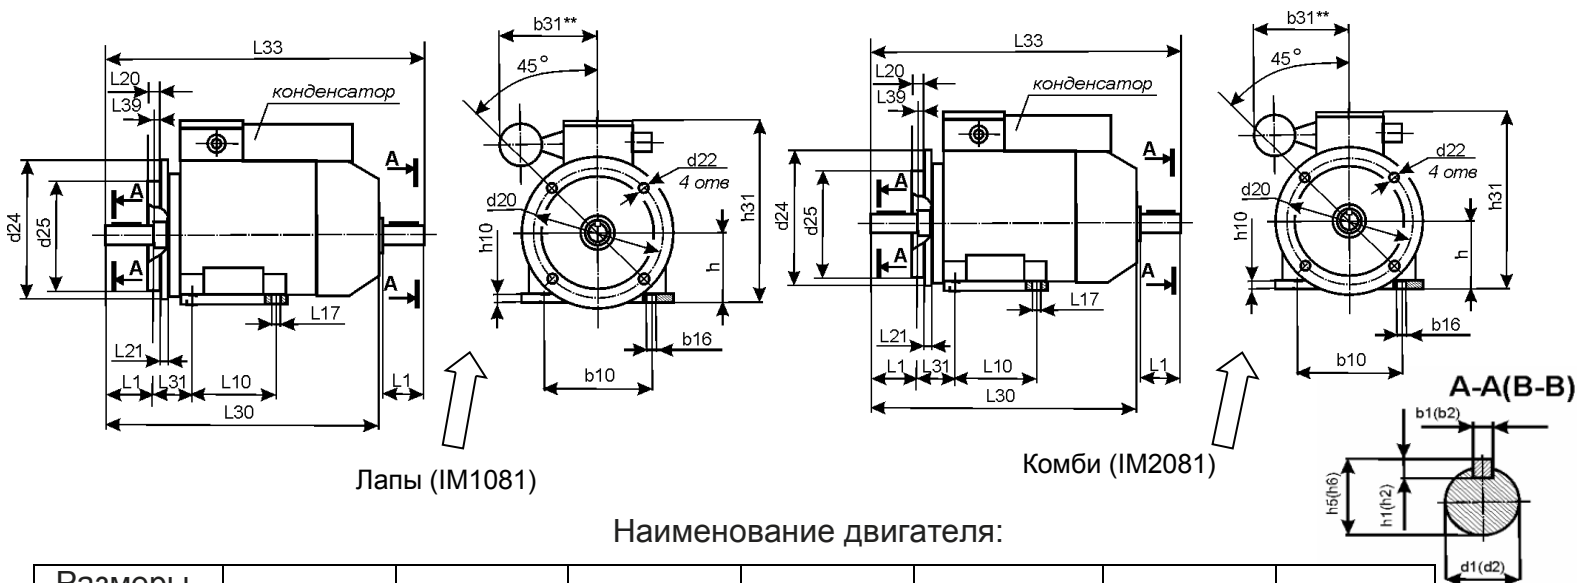

Размеры однофазных электродвигателей
Производства «Электродвигатель» (г.Могилев, Республика Беларусь)

Наименование двигателя:

Размеры, мм	АИР56	АИР63	АИР71	АИР80А	АИР80В, С	АИР90	АИР100S
L1	23	30	40	50	50	50	60
L10	71	80	90	100	100	125	112
L17	5,8	7	7	10	10	10	12
L21	10	10	10	10	10	12	14
L30	218	237	272,5	296,5	320,5	337	360
L31	36	40	45	50	50	56	63
L33	234	263	316,5	350	374	390	424
b1	4	5	6	6	6	8	8
b2							
b10	90	100	112	125	125	140	160
b16	8,8	10	10	12	12	12	16
b30	127	142	160	180	180	198	226
h	56	63	71	80	80	90	100
h1	4	5	6	6	6	7	7
h2							
h5	12,5	16	21,5	24,5	24,5	27	31
h6							
h10	7	8	8	9	9	10	12
h31	148	161	188	204,5	204,5	230,0	246,5
d1, d2	11	14	19	22	22	24	28
d20	IM2081	115	130	165	165	165	215
	IM2181	65 85	75 100	85 115	100 130	100 130	115 130
d22	IM2081	10	10	12	12	12	15
d24	IM2081	140	160	200	200	200	250
	IM3081						
	IM2181	80 99	90 110	105 140	120 160	120 160	140 164
	IM3681						160
d25	IM2081	95	110	130	130	130	180
	IM3081						
	IM2181	50 70	60 80	70 95	80 110	80 110	95 110
	IM3681						110